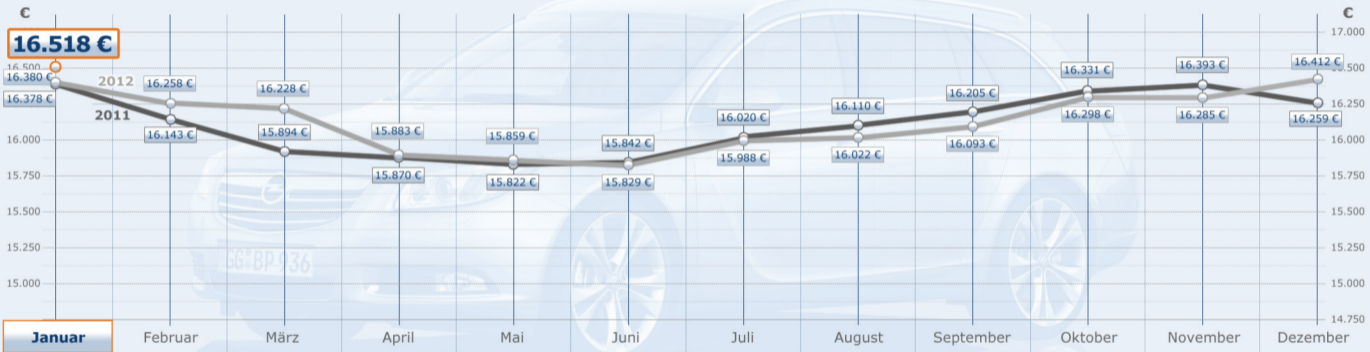

Index des Durchschnittspreises aller Gebrauchtwagen aus der Datenbank von AutoScout24 Deutschland

Berechnung erfolgt jeweils auf Basis von rund 900.000 Gebrauchtwagen aus der AutoScout24-Datenbank in Deutschland.