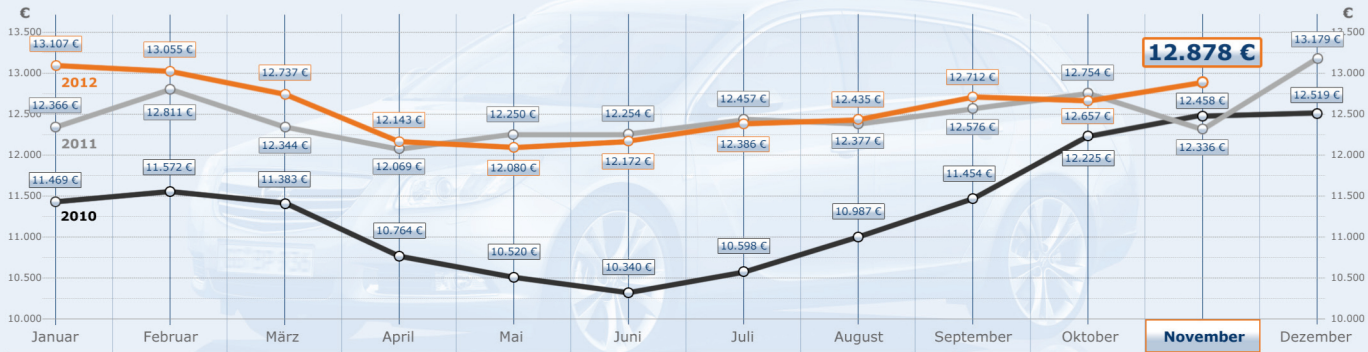

Index des Durchschnittspreises aller Gebrauchtwagen aus der Datenbank von AutoScout24 Österreich

Berechnung erfolgt jeweils auf Basis von rund 50.000 Gebrauchtwagen aus der AutoScout24-Datenbank in Österreich.